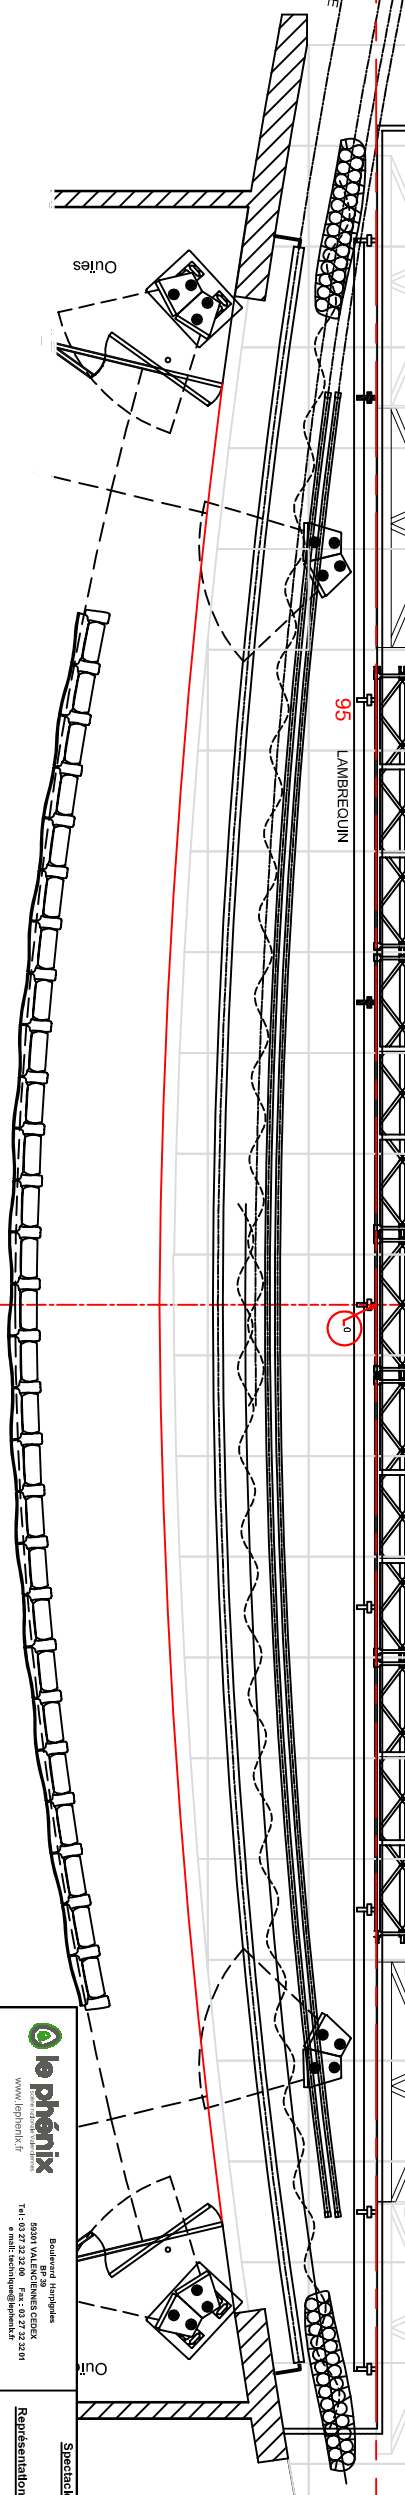

ACCES DECORS
L 3000 x H 5400

GUILLOTINE L 9000 x H 7950

Passerelle

Passerelle

Passerelle

Grande Loge de Proximité

le phénix
Boulevard Huguettes
95031 VALLEUILLE
Tél: 03 27 23 23 00 Fax: 03 27 23 23 01
www.lephenix.fr
* mme: sech@lephenix.fr

Représentation:

Salle: Grand Théâtre		Destination:		Auteur:	
Date:	Vue: 1	Version: 1,7	Format: A3	Nom: P-R	Echelle: 1/175

15 14 13 12 11 10 9 8 7 6 5 4 3 2 1 0 1 2 3 4 5 6 7 8 9 10 11 12 13 14 15