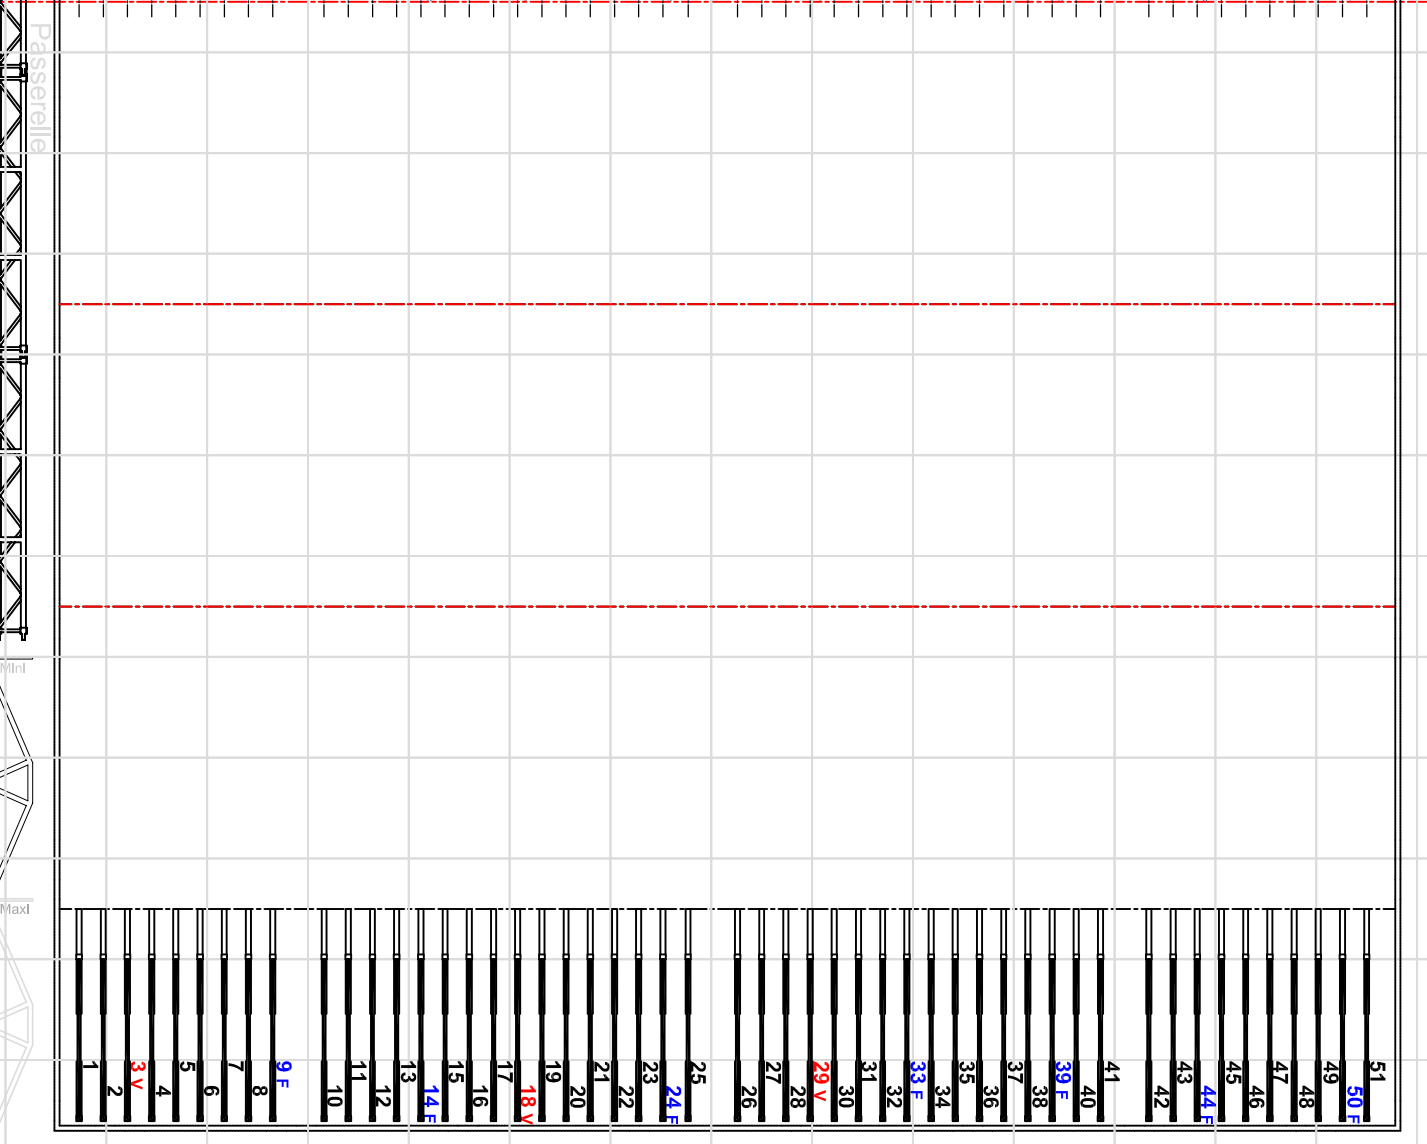

ACCES DECORS
L 3000 x H 5400

GUILLOTINE L 9000 x H 7950

Passerelle

Passerelle

Passerelle

Grande Loge de Proximité

le phénix
Boulevard Huguettes
95031 VALLEUILLE
Tél: 03 27 23 23 00 Fax: 03 27 23 23 01
www.lephenix.fr
* mme: sech@lephenix.fr

Représentation:

Salle: Grand Théâtre		Destination:		Auteur:	
Date:	Vue: 1	Version: 1,7	Format: A3	Nom: P-R	Echelle: 1/175

15 14 13 12 11 10 9 8 7 6 5 4 3 2 1 0 1 2 3 4 5 6 7 8 9 10 11 12 13 14 15